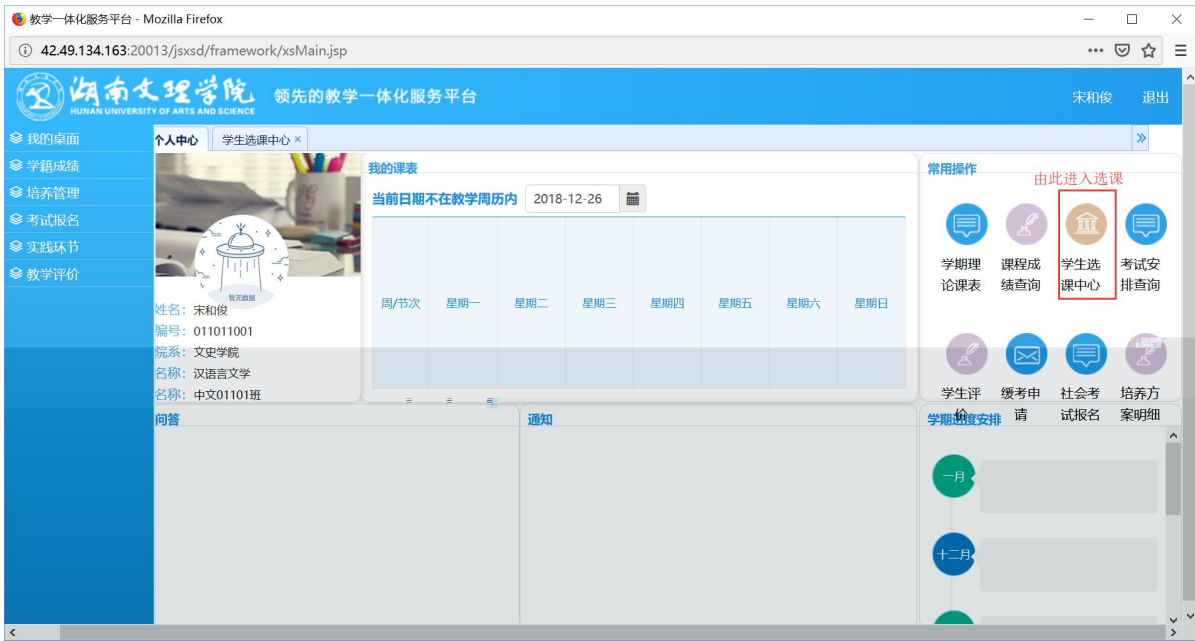

浏览器地址栏: 172.26.0.187/jsxsd/

湖南文理学院 教学一体化服务平台
HUNAN UNIVERSITY OF ARTS AND SCIENCE

用户登录

请输入账号

请输入密码

忘记密码

登录

温馨提示: 推荐使用IE9以上浏览器以及360极速模式。

领先的数字一体化平台

The screenshot shows a table with columns for course ID, course name, credits, and status. A large black redaction box covers the majority of the table's content. Visible text includes "选课学号", "课程号", "课程名", "学分", and "选课".